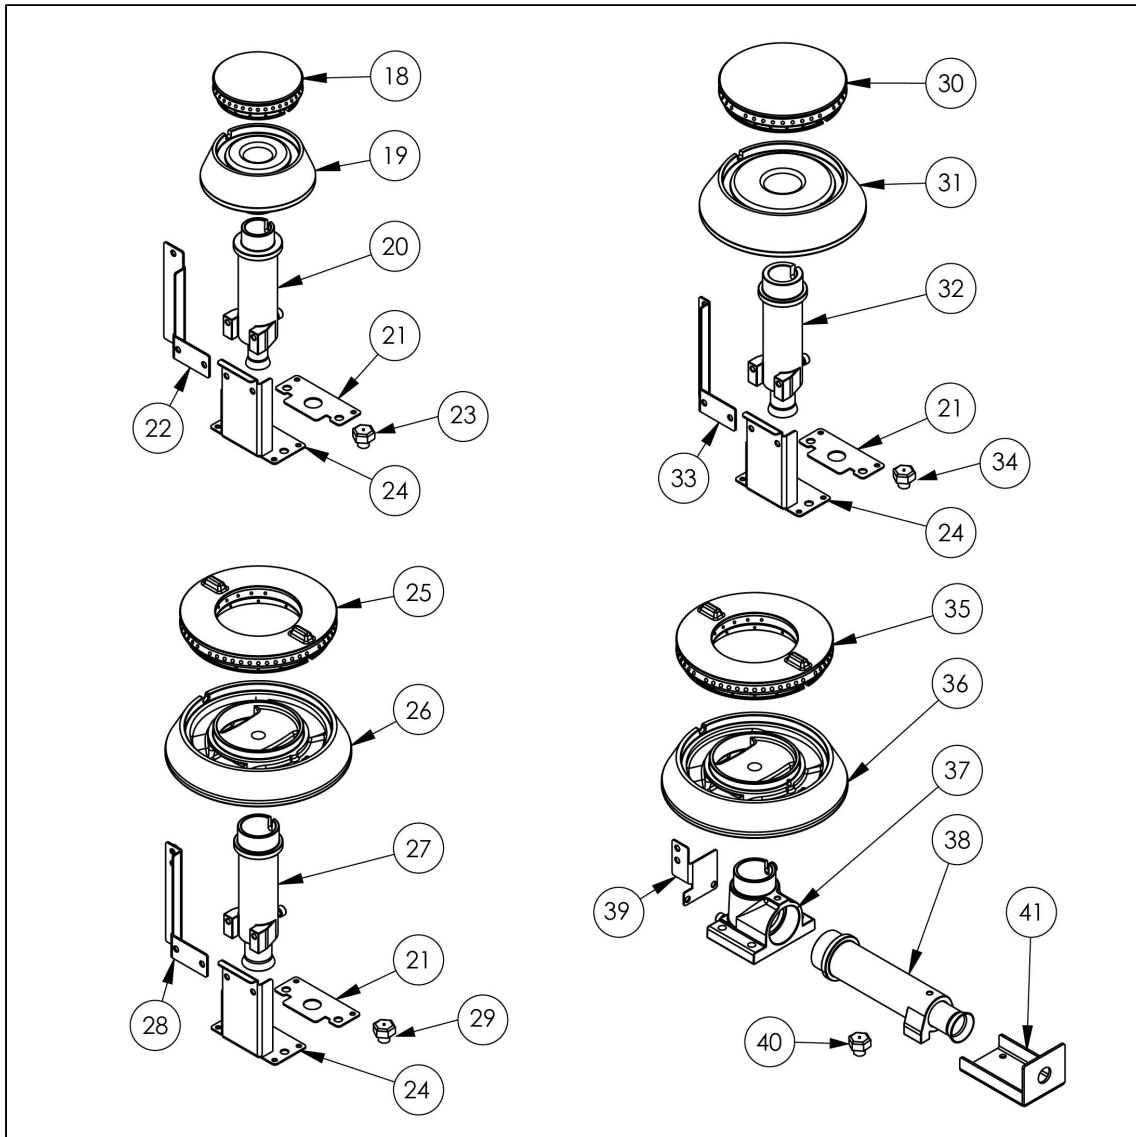

kuchnia gazowa, 4-palnikowa, 700 mm, 22.5 kW, G20

Kod katalogowy: 979521

Nr części (V nr rys.-nr części z rysunku)	Nazwa	Kod
V979521V03-01	Korpus	
V979521V03-02	Termopara 600	C008081
V979521V03-03	Ruszt 300x335	C009045
V979521V03-04	Rura miedziana fi6	
V979521V03-05	Rura miedziana fi10	
V979521V03-06	Termopara 800	C009004
V979521V03-07	Stopka 40x40	C001991
V979521V03-08	Misa lewa	C010871
V979521V03-09	Nie dotyczy tego modelu produktu	
V979521V03-10	Misa prawa	C010870
V979521V03-11	Zawór	C008801
V979521V03-12	Kolektor	
V979521V03-13	Kolano	C009080
V979521V03-14	Pokr tło	C011161
V979521V03-15	Nakr tka	C010733
V979521V03-16	Palnik pilota	C008078
V979521V03-17	Dysza pilota	C010906
V979521V03-18	Korona palnika 3.5kW	C009051
V979521V03-19	Korpus palnika 3.5kW	C009052
V979521V03-20	In ektor 3.5kW	
V979521V03-21	Wzmocnienie wspornika palnika pionowego	
V979521V03-22	Wspornik pilota 3.5	
V979521V03-23	Dysza palnika 3,5 kw	C006616
V979521V03-24	Wspornik podstawy dyszy	C009079
V979521V03-25	Korona palnika 5kW	C009053
V979521V03-26	Korpus palnika 5kW	C009054
V979521V03-27	In ektor 5kW	C010161
V979521V03-28	Wspornik pilota 5	
V979521V03-29	Dysza palnika 5 kw	C006358
V979521V03-30	Korona palnika 7kW	C009040
V979521V03-31	Korpus palnika 7kW	C009027
V979521V03-32	In ektor 7kW	C009168
V979521V03-33	Wspornik pilota 7	
V979521V03-34	Dysza palnika 7 kw	C007720
V979521V03-35	Nie dotyczy tego modelu produktu	
V979521V03-36	Nie dotyczy tego modelu produktu	
V979521V03-37	Nie dotyczy tego modelu produktu	
V979521V03-38	Nie dotyczy tego modelu produktu	
V979521V03-39	Nie dotyczy tego modelu produktu	
V979521V03-40	Nie dotyczy tego modelu produktu	
V979521V03-41	Nie dotyczy tego modelu produktu	