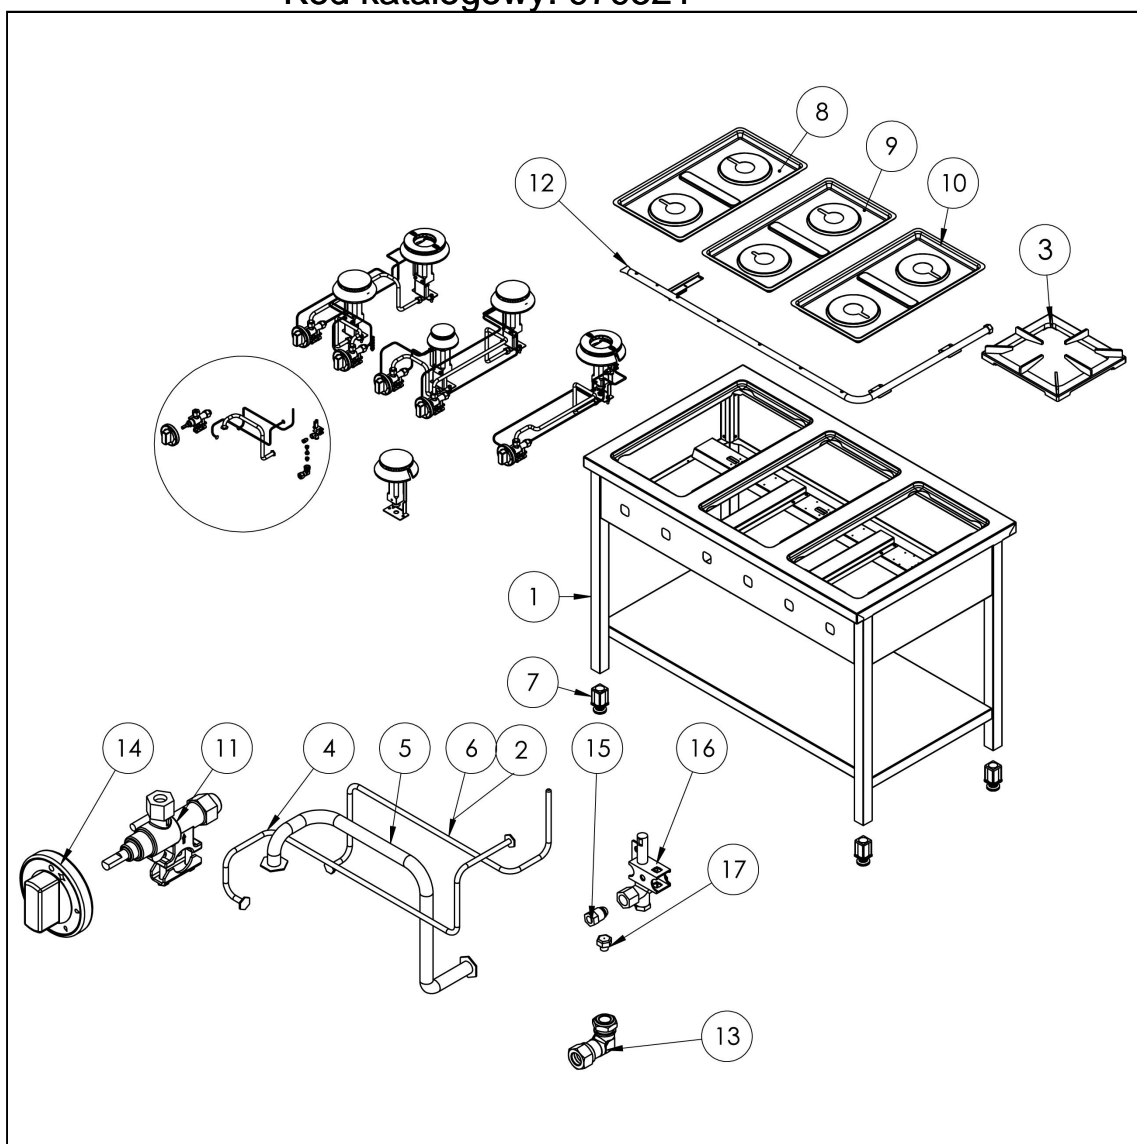

kuchnia gazowa, 4-palnikowa, 700 mm, 22.5 kW, G20

Kod katalogowy: 979521

Nr części (V nr rys.-nr części z rysunku)	Nazwa	Kod
V979521V03-01	Korpus	
V979521V03-02	Termopara 600	C008081
V979521V03-03	Ruszt 300x335	C009045
V979521V03-04	Rura miedziana fi6	
V979521V03-05	Rura miedziana fi10	
V979521V03-06	Termopara 800	C009004
V979521V03-07	Stopka 40x40	C001991
V979521V03-08	Misa lewa	C010871
V979521V03-09	Nie dotyczy tego modelu produktu	
V979521V03-10	Misa prawa	C010870
V979521V03-11	Zawór	C008801
V979521V03-12	Kolektor	
V979521V03-13	Kolano	C009080
V979521V03-14	Pokr tło	C011161
V979521V03-15	Nakr tka	C010733
V979521V03-16	Palnik pilota	C008078
V979521V03-17	Dysza pilota	C010906
V979521V03-18	Korona palnika 3.5kW	C009051
V979521V03-19	Korpus palnika 3.5kW	C009052
V979521V03-20	In ektor 3.5kW	
V979521V03-21	Wzmocnienie wspornika palnika pionowego	
V979521V03-22	Wspornik pilota 3.5	
V979521V03-23	Dysza palnika 3,5 kw	C006616
V979521V03-24	Wspornik podstawy dyszy	C009079
V979521V03-25	Korona palnika 5kW	C009053
V979521V03-26	Korpus palnika 5kW	C009054
V979521V03-27	In ektor 5kW	C010161
V979521V03-28	Wspornik pilota 5	
V979521V03-29	Dysza palnika 5 kw	C006358
V979521V03-30	Korona palnika 7kW	C009040
V979521V03-31	Korpus palnika 7kW	C009027
V979521V03-32	In ektor 7kW	C009168
V979521V03-33	Wspornik pilota 7	
V979521V03-34	Dysza palnika 7 kw	C007720
V979521V03-35	Nie dotyczy tego modelu produktu	
V979521V03-36	Nie dotyczy tego modelu produktu	
V979521V03-37	Nie dotyczy tego modelu produktu	
V979521V03-38	Nie dotyczy tego modelu produktu	
V979521V03-39	Nie dotyczy tego modelu produktu	
V979521V03-40	Nie dotyczy tego modelu produktu	
V979521V03-41	Nie dotyczy tego modelu produktu	